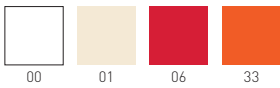

OPEN

Available colors / Colori disponibili

OPEN

4-Legged techno polymer chair.
Sedia 4 gambe in tecnopolimero.

CATAS
TESTATO - TESTED

stackable / impilabile (4pcs)

A assembled / assemblato

0,41 m³ - 20 kg.
58x72,5x97cm.
4 pcs [carton]