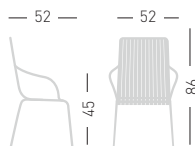

OPEN

Available colors / Colori disponibili

OPEN

4-Legged techno polymer chair.
Sedia 4 gambe in tecnopolimero.

CATAS
TESTATO - TESTED

stackable / impilabile (4pcs)

A assembled / assemblato

0,41 m³ - 20 kg.
58x72,5x97cm.
4 pcs [carton]