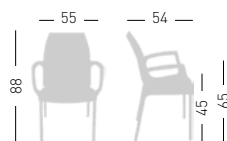

4 legged polymer-metal co-injected structure, techno-polymer shell with arms.

Struttura 4 gambe in co-iniezione metallo-polimero, scocca in tecnopolimero con braccioli.