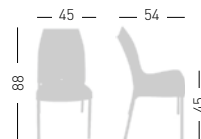

A assembled / assemblato

0,46 m<sup>3</sup> - 19 kg.  
58x75x102cm.  
4 pcs [carton]

Frame Finishing & Codes / Finiture Telai e Codici

**cod.182.--/A**

**cod.182.--/IGNA** fire retardant / ignifuga

Min. order 300pcs each code / Ordine min 300pz per codice

## IRIS BL

4-Legged wooden beech legs, techno-polymer shell.

Struttura 4 gambe in legno di faggio, scocca in tecnopolimero.

A assembled / assemblato

0,46 m<sup>3</sup> - 18,8 kg.  
58x75x102cm.  
4 pcs [carton]