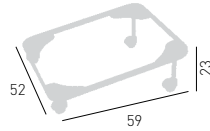

## IRIS BL B

4-Legged wooden beech legs,  
techno-polymer shell with armrests.  
Struttura 4 gambe in legno di faggio,  
scocca in tecnopolimero con braccioli.

A assembled / assemblato

0,46 m<sup>3</sup> - 19,8 kg.  
58x75x102cm.  
4 pcs [carton]

## IRIS CHAIRS TROLLEY CARRELLO PER SEDIE

Trolley for chairs model Iris, black  
painted.  
Carrello porta sedie modello Iris,  
verniciato nero.

0,09 m<sup>3</sup> - 5,5kg  
61x54x25cm.  
1 pcs [carton]