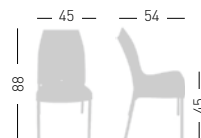

## IRIS

4 legged polymer-metal co-injected structure, techno-polymer shell.  
Struttura 4 gambe in co-iniezione metallo-polimero, scocca in tecnopolimero.

**CATAS**  
TESTATO - TESTED

stackable / impilabile (5pcs)