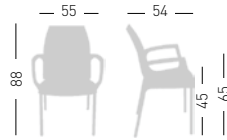

A assembled / assemblato

0,46 m³ - 19,8 kg.
58x75x102cm.
4 pcs [carton]

Frame Finishing & Codes / Finiture Telai e Codici

cod.182.--/BL-

Min. order 100pcs each code / Ordine min 100pz per codice

Felt Glides / Tappi in feltro