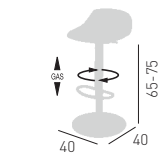

A assembled / assemblato

0,19 m³ - 12,5 kg.
46x46x89 cm.
1 pcs (carton)

Frame Finishing & Codes / Finiture Telai e Codici

cod. 97.-- /AV chromed base/base cromata