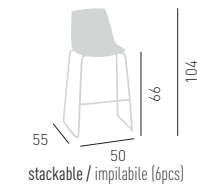

stackable / impilabile (6pcs)
NA not assembled / non assemblato

0,47 m³ - 27,0 kg.
59x53x91 cm.
60x56x51 cm.
4 pcs (carton)

Frame Finishing & Codes / Finiture Telai e Codici

cod.192.--/66ST chromed/cromata
cod.192.--/66STB white painted/verniciato bianco
cod.192.--/66STN black painted/verniciato nero

cod.192M.--/66ST chromed/cromata (*)
cod.192M.--/66STB white painted/verniciato bianco (*)
cod.192M.--/66STN black painted/verniciato nero (*)