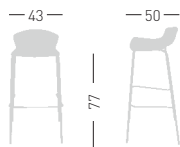

ALHAMBRA

Available colors / Colori disponibili

Shell / Scocca
Exagon design / Disegno esagonale

ALHAMBRA 77

Techno polymer seat, frame chromed or painted for outdoor.
Seduta in tecnopolimero, telaio cromato o verniciato per esterno.

NA not assembled / non assemblato

0,24 m³ - 21,6 kg.
91x59x43cm.
4 pcs [carton]

Frame Finishing & Codes / Finiture Telai e Codici

cod. 98.-- / 77 NA chromed/cromata
cod. 98.-- / 77 NAN black painted/verniciato nero
cod. 98.-- / 77 NAB white painted/verniciato bianco
cod. 98.-- / 77 NAG grey painted/verniciato grigio

ALHAMBRA 67

Techno polymer seat, frame chromed or painted for outdoor.
Seduta in tecnopolimero, telaio cromato o verniciato per esterno.

NA not assembled / non assemblato

0,24m³ - 20,4 kg.
91x59x43cm.
4 pcs [carton]

Frame Finishing & Codes / Finiture Telai e Codici

cod. 98.-- / 67 NA chromed/cromata
cod. 98.-- / 67 NAN black painted/verniciato nero
cod. 98.-- / 67 NAB white painted/verniciato bianco
cod. 98.-- / 67 NAG grey painted/verniciato grigio

ALHAMBRA 97A

Techno polymer seat, chromed frame and white or black base.
Seduta in tecnopolimero, telaio cromato e base bianca o nera.

A assembled / assemblato

0,19 m³ - 12 kg.
46x46x89cm.
1 pcs [carton]

Frame Finishing & Codes / Finiture Telai e Codici

cod. 97.-- / A

The base is in the same colour of the seat's back
La base ha lo stesso colore del fondo della seduta