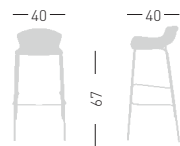

ALHAMBRA 67

Techno polymer seat, frame chromed or painted for outdoor.
Seduta in tecnopolimero, telaio cromato o verniciato per esterno.