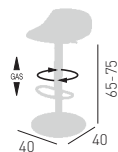

ALHAMBRA 97A

Techno polymer seat, chromed frame and white or black base.
Seduta in tecnopolimero, telaio cromato e base bianca o nera.