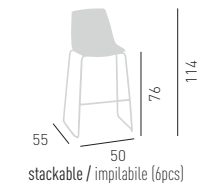

stackable / impilabile (6pcs)
NA not assembled / non assemblato

0,47 m³ - 28,4 kg.
59x53x91 cm.
60x56x51 cm.
4 pcs (carton)

Frame Finishing & Codes / Finiture Telai e Codici

cod.192.--/76ST chromed/cromata
cod.192.--/76STB white painted/verniciato bianco
cod.192.--/76STN black painted/verniciato nero

cod.192M.--/76ST chromed/cromata (*)
cod.192M.--/76STB white painted/verniciato bianco (*)
cod.192M.--/76STN black painted/verniciato nero (*)