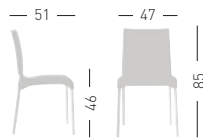

Available colors / Colori disponibili

MAYA

Shell in techno polymer and anodized aluminum legs.
Scocca in tecnopolimero e gambe in alluminio anodizzato.

stackable / impilabile (6pcs)
A assembled / assemblato

0,37 m³ - 19kg.
47x71,5x107,3cm.
5 pcs (carton)

Frame Finishing & Codes / Finiture Telai e Codici

cod.13.--/A
cod.13.--/IGN fire retardant / ignifuga
fire retardand minimum 300 pcs
ignifuga minimo 300 pz