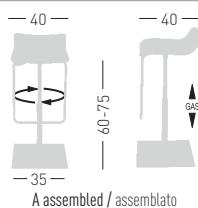

0,13 m³ - 11 kg.
42x42x77,5cm.
1 pcs (carton)

Frame Finishing & Codes / Finiture Telai e Codici

cod.59.--/ICA

Min. order 4pcs
each code
Ordine min 4pz
per codice