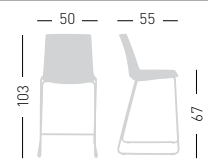

stackable / impilabile (6pcs)
NA not assembled / non assemblato

0,47 m³ - 26,5 kg.
59x53x91 cm.
60x56x51 cm.
4 pcs [carton]

Frame Finishing & Codes / Finiture Telai e Codici

cod. 199. /66ST chromed/cromata
cod. 199. /66STB white painted/verniciato bianco
cod. 199. /66STN black painted/verniciato nero