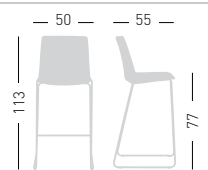

stackable / impilabile (6pcs)
NA not assembled / non assemblato

0,47 m³ - 28,0 kg.
59x53x91 cm.
60x56x51 cm.
4 pcs [carton]

Frame Finishing & Codes / Finiture Telai e Codici

cod. 199. /76ST chromed/cromata
cod. 199. /76STB white painted/verniciato bianco
cod. 199. /76STN black painted/verniciato nero

JUBEL ST 66

Techno-polymer seat and chromed or outdoor painted stackable frame.
Sgabello con seduta in tecnopolimero e telaio impilabile in metallo cromato o verniciato per esterno.