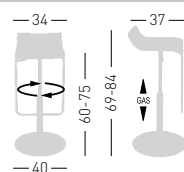

Micro

Available colors / Colori disponibili

MICRO A

Techno-polymer seat,
chromed frame and combined base.
Seduta in tecnopolimero,
telaio cromato e base abbinata.

A assembled / assemblato

0,13 m³
10,4 kg [A]
11 kg [AV]
42x42x77,5cm.
1 pcs [carton]

Frame Finishing & Codes / Finiture Telai e Codici

cod. 59.-- /A

Base color combined with the seat
Colore base abbinata alla seduta

cod.59.--/AV

chromed base/base cromata

MICRO X

Techno-polymer seat,
chromed frame and base.
Seduta in tecnopolimero,
telaio e base cromati.

A assembled / assemblato

0,13 m³ - 18 kg.
42x42x77,5cm.
1 pcs [carton]

Frame Finishing & Codes / Finiture Telai e Codici

cod. 59.-- /X chromed base/base cromata