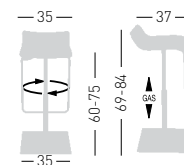

Micro

Available colors / Colori disponibili

MICRO A

Techno-polymer seat,
chromed frame and combined base.
Seduta in tecnopolimero,
telaio cromato e base abbinata.

A assembled / assemblato

0,13 m³
10,4 kg [A]
11 kg [AV]
42x42x77,5cm.
1 pcs [carton]

Frame Finishing & Codes / Finiture Telai e Codici

cod. 59.-- /A

Base color combined with the seat
Colore base abbinata alla seduta

cod.59.--/AV

chromed base/base cromata

MICRO X

Techno-polymer seat,
chromed frame and base.
Seduta in tecnopolimero,
telaio e base cromati.

A assembled / assemblato

0,13 m³ - 18 kg.
42x42x77,5cm.
1 pcs [carton]

Frame Finishing & Codes / Finiture Telai e Codici

cod. 59.-- /X chromed base/base cromata