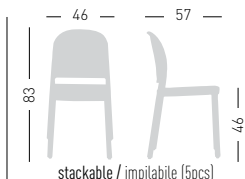

stackable / impilabile (5pcs)
A assembled / assemblato

0,38 m³ - 18 kg.
50x73x102cm.
4 pcs [carton]

Frame Finishing & Codes / Finiture Telai e Codici

cod.240.--/A

Min. order 4pcs
each code
Ordine min 4pz
per codice