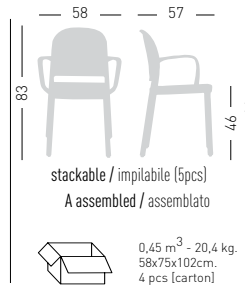

Frame Finishing & Codes / Finiture Telai e Codici

cod.241.--/BL_

Felt Glides / Tappi in feltro

Min. order 4pcs
each code
Ordine min 4pz
per codice

PANAMA CUSHION / CUSCINO

Upholstered cushion.
Cuscino tappezzato.

Available fabric.
Tessuti disponibili.
E, K, MG, SX

0,060 m³ - 2 kg.
4 pcs (carton)

Frame Finishing & Codes / Finiture Telai e Codici

cod. 303.-- seat/sedile (E)

cod. 303.-- seat/sedile (K)

cod. 303.-- seat/sedile (MG)

cod. 303.-- seat/sedile (SX)

cod. 304.-- back/schienale (E)

cod. 304.-- back/schienale (K)

cod. 304.-- back/schienale (MG)

cod. 304.-- back/schienale (SX)

It is possible to order the seat cushion
only if coupled to the chair
Cuscino sedile ordinabile solo se accoppiato
alla sedia

COM fabric min. order
10pcs each code
Tessuto cliente TC ordine
min. 10pz per codice

Min. order 4pcs
each code
Ordine min 4pz
per codice