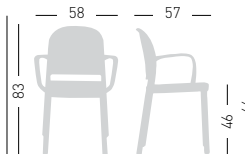

stackable / impilabile (5pcs)
A assembled / assemblato

0,45 m³ - 20 kg.
58x75x102cm.
4 pcs [carton]

Frame Finishing & Codes / Finiture Telai e Codici

cod.241.--/A

Min. order 4pcs
each code
Ordine min 4pz
per codice